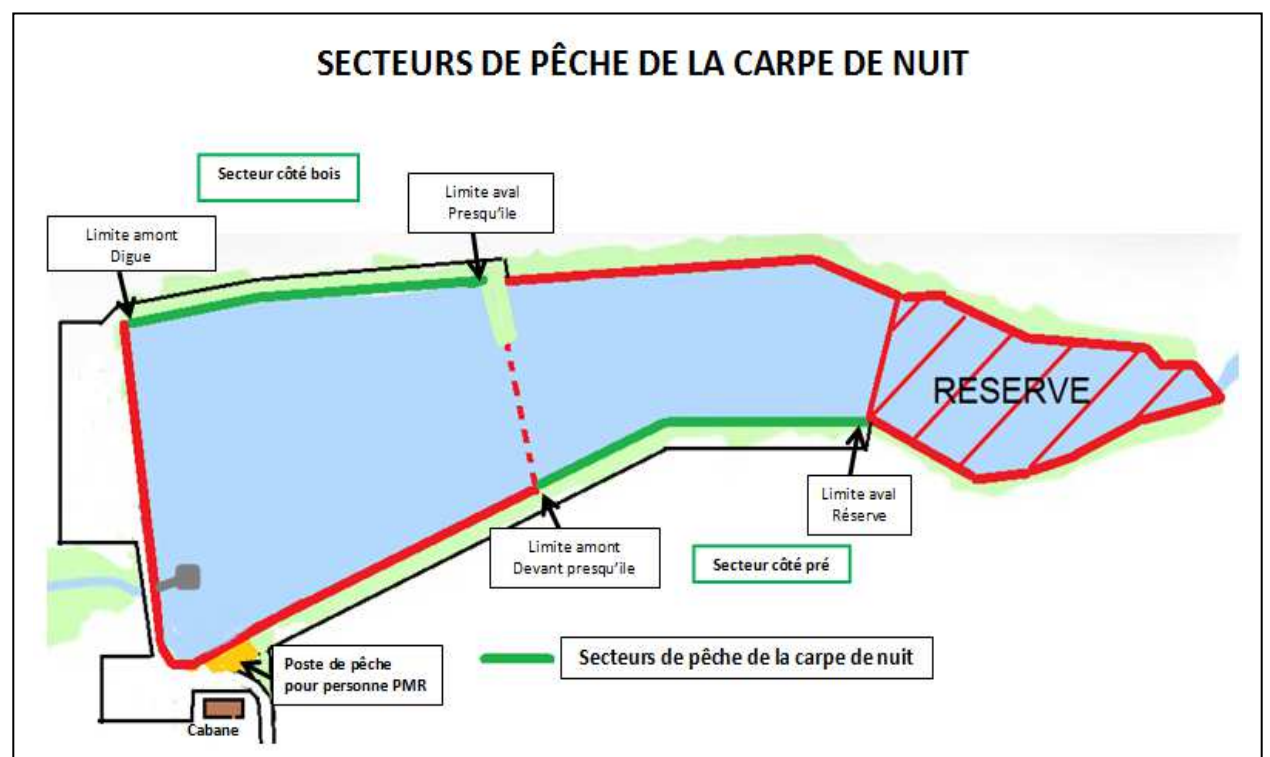

Calendrier de Pêche de la carpe de nuit 2017

Réglementation :

La pêche de la carpe de nuit doit se faire uniquement sur les secteurs autorisés voir schéma ci-dessous.

Les conditions de pêche de la pêche de la carpe de nuit restent identiques à l'année 2016 et selon la réglementation halieutique en vigueur.

Les sacs de conservation sont interdits

Le bateau amorceur est interdit

La navigation est interdite sur tout l'étang

Les poissons doivent être remis à l'eau dans les plus brefs délais après photos.

Prière de ramasser vos détritrus.

Veillez respecter les lieux ainsi que tous les autres utilisateurs.

Tout manquement au règlement pourrait entraîner

l'interdiction de pêcher pendant toute la durée du week-end autorisé.

Les dates sont :

- du 03/03/17 au 05/03/17
- du 17/03/17 au 19/03/17
- du 31/03/17 au 02/04/17
- du 14/04/17 au 17/04/17
- du 12/05/17 au 14/05/17
- du 25/05/17 au 28/05/17
- du 09/06/17 au 11/06/17
- du 23/06/17 au 25/06/17
- du 01/09/17 au 03/09/17
- du 15/09/17 au 17/09/17
- du 29/09/17 au 01/10/17
- du 13/10/17 au 15/10/17
- du 27/10/17 au 29/10/17

L'AAPPMA de la Tanche se réserve le droit de modifier certaines dates sans avertissement donc par mesure de précaution, vérifier celles-ci avant de pêcher.

Cordialement, les membres de l'AAPPMA de la Tanche d'Imphy